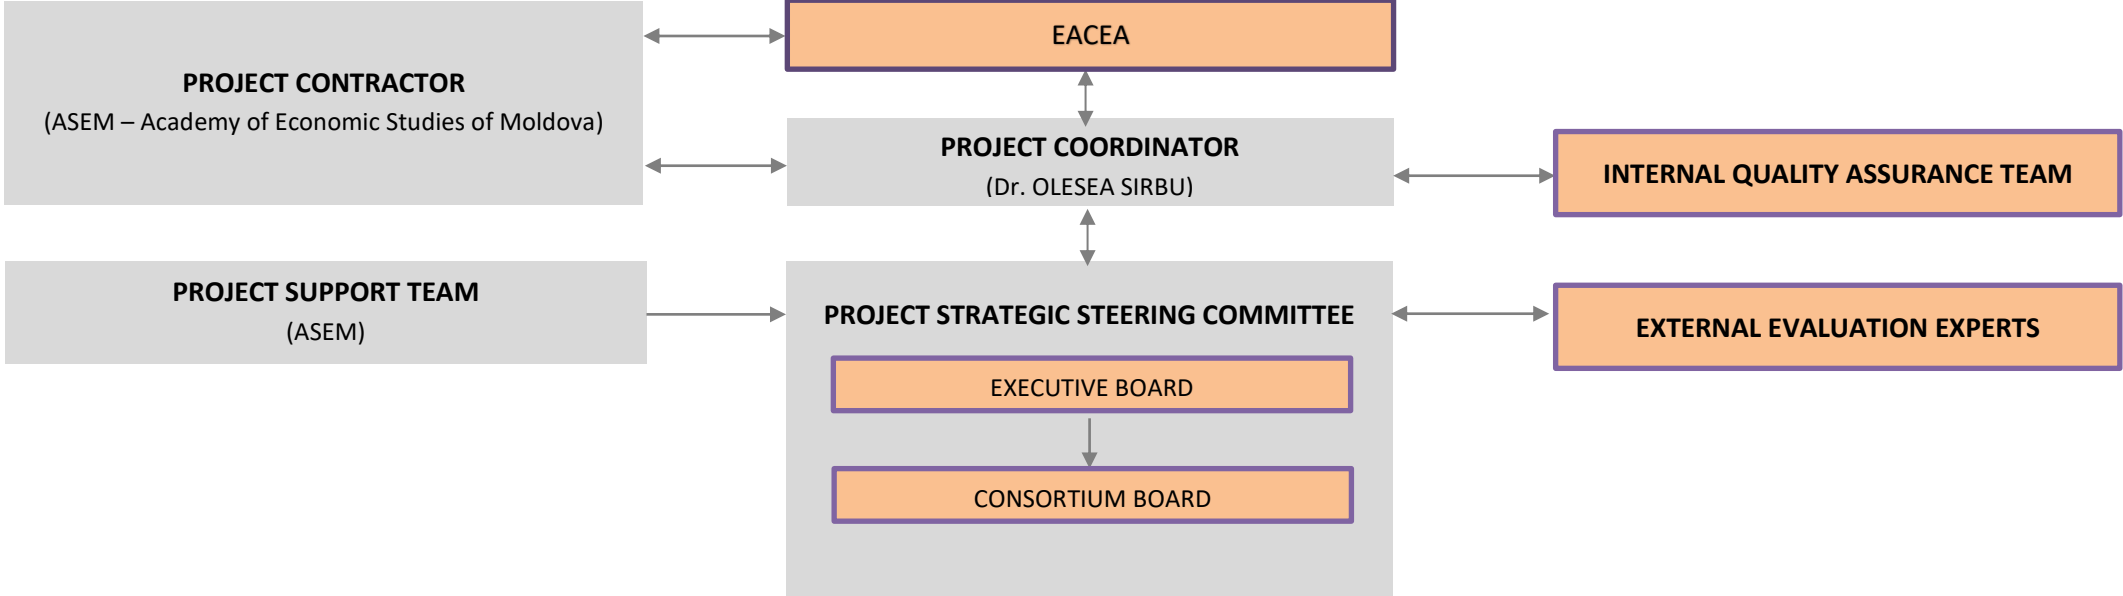

# COOPERA MANAGEMENT STRUCTURE

WP1 Leader:	WP2 Leader:	WP3 Leader:	WP4 Leader:	WP5 Leader:	WP6 Leader:	WP7 Leader:
ASEM/Moldova	AWSB /Poland	UdL/Spain	DHBW/Germany	EPDRI/Slovenia	VUM/Bulgaria	ASEM/Moldova
<b>Co-leaders:</b> UdL/ES;	<b>Co-leaders:</b> VUM/BG	<b>Co-leaders:</b> DHBW/DE	<b>Co-leaders:</b> AWSB/PL		<b>Co-leaders:</b> ASEM/MD	
<b>Activity leaders:</b>	<b>Activity leaders:</b>	<b>Activity leaders:</b>	<b>Activity leaders:</b>	<b>Activity leaders:</b>	<b>Activity leaders:</b>	<b>Activity leaders:</b>
1.1. ASEM 1.2. ULIM; KKNU	2.1. ASEM; KROK	3.1. MECRRM; MESU 3.2. MECRRM; MESU 3.3. ASEM; KROK	4.1. TUM; KROK 4.2. ULIM; ONEU 4.3. ASEM 4.4. ULIM; UzhNU 4.5. TUM; KKNU	5.1. EPDRI 5.2. ASEM 5.3. ASEM	6.1. ASEM 6.2. ULIM; KKNU 6.3. TUM; ONEU 6.4. ASEM; KROK 6.5. TUM; UzhNU 6.6. ASEM	7.1. ASEM 7.2. ASEM 7.3. ASEM